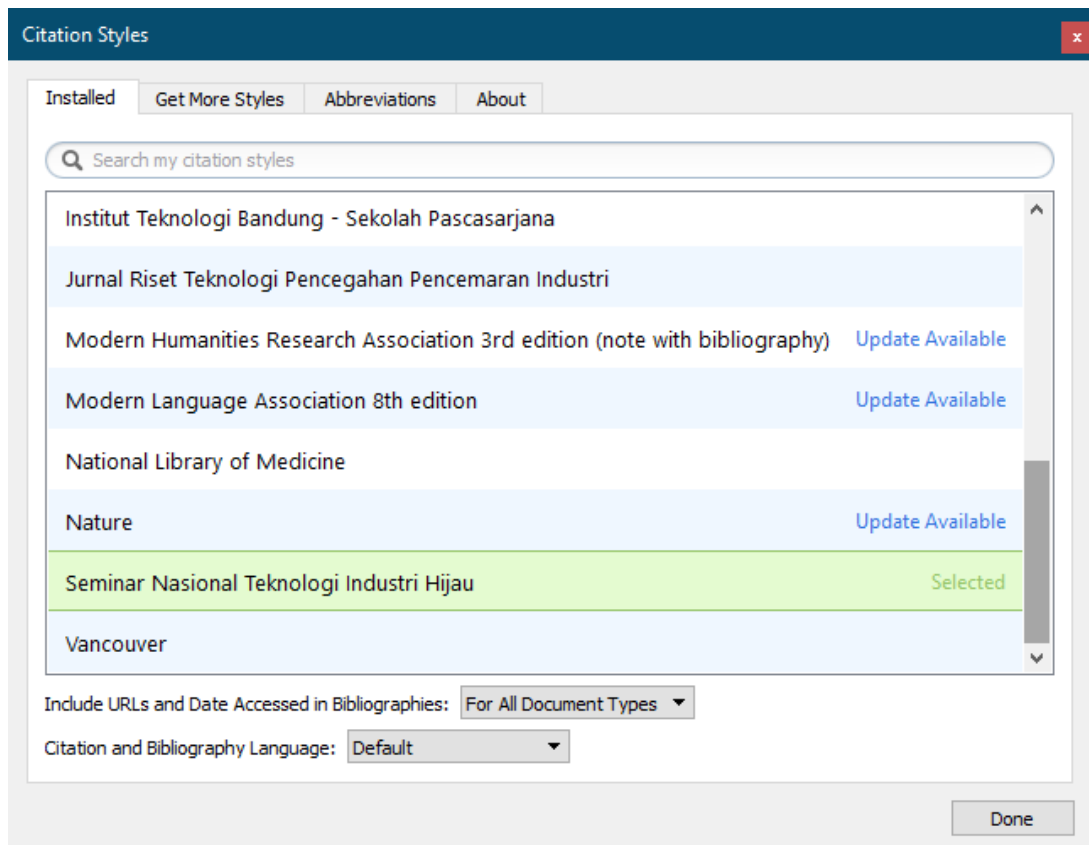

## 2. Buka View – Citation Style – More Styles...

3. Buka tab “Get More Styles”

4. Di dalam kolom “Download Style” ketik <http://bit.ly/citationsntih> klik Download

5. Citation Style SNTIH telah terpasang